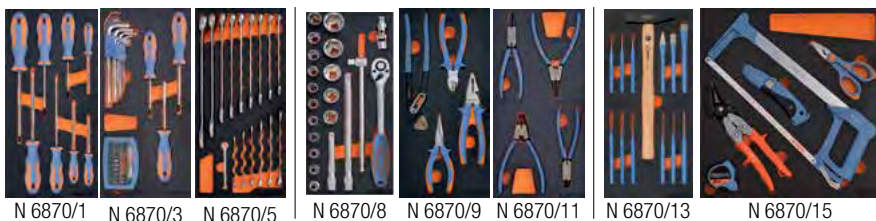

N 6870/1 N 6870/3 N 6870/5 N 6870/8 N 6870/9 N 6870/12

Kit AUTO FULL

Composto da:

1 carrello DRIVER N 3200**189 utensili suddivisi in 13 alloggiamenti**

- cassetto ① N 6870/1 - N 6870/2 - N 6870/3
- cassetto ② N 6870/5 - N 6870/6 - N 6870/7
- cassetto ③ N 6870/8 - N 6870/9 - N 6870/11
- cassetto ④ N 6870/12 - N 6870/13 - N 6870/14
- cassetto ⑤ N 6870/16

Codice N 6870 0200 **N 6870/02** Cad. €

N 6870/1 N 6870/2 N 6870/3 N 6870/5 N 6870/6 N 6870/7 N 6870/8 N 6870/9 N 6870/11 N 6870/12 N 6870/13 N 6870/14 N 6870/16

Kit INDUSTRIA BASIC

Composto da:

1 carrello DRIVER N 3200**115 utensili suddivisi in 8 alloggiamenti**

- cassetto ① N 6870/1 - N 6870/3 - N 6870/5
- cassetto ② N 6870/8 - N 6870/9 - N 6870/11
- cassetto ③ N 6870/13 - N 6870/15

Codice N 6870 0300 **N 6870/03** Cad. €

N 6870/1 N 6870/3 N 6870/5 N 6870/8 N 6870/9 N 6870/11 N 6870/13 N 6870/15